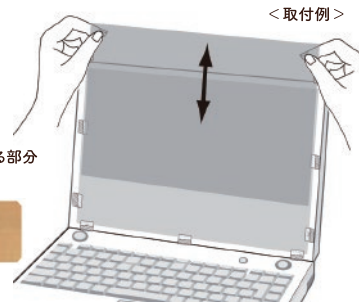

#### Point 2 両面仕様

表裏それぞれの面が、ノングレア面(非光沢) / 光沢面になっており、どちらの面でも使用可能!!

#### Point 3 目にやさしい

ブルーライトカット率  
約40%!! (※)  
液晶の光から目を守ります!  
※ブルーライトを含む全波長域において

左右斜めから見ると、画面は真っ暗に!

商品詳細・バリエーション一覧は裏面をCHECK!! ▶

■本品の取り付け方

透明トライアングルテープ

<取付例>

フィルターを外す頻度が少ない、または外す必要がない方にオススメ!  
視界を妨げず、しっかり固定できる、貼ってはがせる透明シリコンテープ

小型ツメ型ストッパー

↓台紙を剥がすと、液晶フレームに接着する部分だけにノリがついています

<取付例>

フィルターを頻繁に外す必要がある方にオススメ!  
つけ外しをしやすい、小さくても丈夫なツメ型ストッパー

Vol.32 P1020

TANOSEE 液晶用 覗き見防止フィルター

●付属品/透明トライアングルテープ、ツメ型ストッパー、シール剥離テープ

厚さ 0.425mm