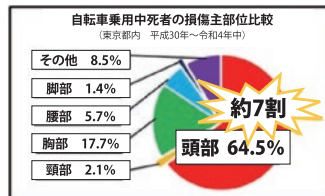

供給不足になる前に、自転車用ヘルメットのご準備を!!

自転車用ヘルメット 着用の努力義務化!!

ナビリオンで“自転車用ヘルメット”を検索!!

商品検索はコチラ ▶ <https://www.navilion.com/>

※上記サイトにアクセスいただき、ナビリオンデモショップよりご確認くださいませ。貴社購入サイトをご利用のお客様は、そちらよりご確認ください。

改正道路交通法の施行により、令和5年4月1日から自転車利用者のヘルメット着用が努力義務化されました。
自転車死亡事故の約7割が頭部に致命傷を負っています!!

ヘルメットを着用していない場合の致死率は、着用している場合と比較すると約2.3倍も高くなっています。自転車用ヘルメットを着用し、頭部を守ることが重要です!!交通事故による被害を軽減するためにも、子供はもちろん、大人もヘルメットの着用にご努力ください。

2023年4月
道路交通法改正
適用仕様

おすすめ商品はコチラ!!

⚠️ 入荷状況によっては、数量の限定や取扱停止・在庫限りで販売終了になる恐れがございますこと、ご了承ください。

税込
¥3,980
(税抜 ¥3,619)

お申込番号

666-1056

非掲載

いろは

**GENKI TECHNO
SG自転車用ヘルメット イロハ**

- ●適用頭囲/約58~61cm ●重量/約250g
- ●安全基準/SG規格

ホワイトもあります!
※XLサイズのみ

税込
¥5,980
(税抜 ¥5,437)

お申込番号

838-5164

Vol.32 P905

オージーケーカプト

**自転車用ヘルメット
Schoolmet**

- ●サイズ/M ●適用頭囲/56~58cm
- ●重量/約270g ●安全基準/SG規格

ダイヤルを回すだけの
簡単サイズ調整

毎日の自転車走行をもっと安全に、
通気性の良い「軽涼ヘルメット」

税込
¥4,980
(税抜 ¥4,528)

お申込番号

663-7938

非掲載

ピーツーエイチ

**自転車用ヘルメット
HC-0265**

- ●サイズ/M ●頭囲寸法/約54~57cm未満
- ●重量/約265g ●安全基準/SG規格

※これらの商品は、お届け地域によって分納・翌日以降のお届けとなる場合がございます。

【チラシ配布/担当代理店】

ナビリオンのメルマガがスタート
ご登録はコチラ!

お得な情報をいち早くお届け!

PICK UP! ナビリオン
<https://www.navilion.com/>

■お問い合わせ先: ナビリオン・コールセンター
(電話受付) 9:00~18:00 (土日祝日・夏季休業・年末年始 除く)

TEL. ☎️ **0120-422-003**

- ●価格・記載内容等は、2024年10月1日発行のナビリオン・カタログVol.32に準じています。
- ●本文中に記載されている商品名・役務名は、当社または第三者の商標もしくは登録商標です。