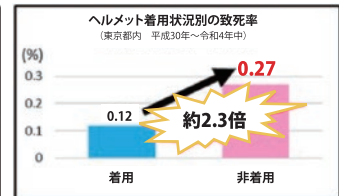

供給不足になる前に、自転車用ヘルメットのご準備を!!

自転車用ヘルメット 着用の努力義務化!!

ナビリオンで“自転車用ヘルメット”を検索!!

商品検索はコチラ ▶ <https://www.navilion.com/>

※上記サイトにアクセスいただき、ナビリオンデモショップよりご確認くださいませ。貴社購入サイトをご利用のお客様は、そちらよりご確認ください。

改正道路交通法の施行により、令和5年4月1日から自転車利用者のヘルメット着用が努力義務化されました。
自転車死亡事故の約7割が頭部に致命傷を負っています!!

ヘルメットを着用していない場合の致死率は、着用している場合と比較すると約2.3倍も高くなっています。自転車用ヘルメットを着用し、頭部を守ることが重要です!!交通事故による被害を軽減するためにも、子供はもちろん、大人もヘルメットの着用にご努力ください。

2023年4月
道路交通法改正
適用仕様

おすすめ商品はコチラ!!

⚠️ 入荷状況によっては、数量の限定や取扱停止・在庫限りで販売終了になる恐れがございますこと、ご了承ください。

税込
¥3,980
(税抜 ¥3,619)

お申込番号

666-1056

非掲載

いろは

**GENKI TECHNO
SG自転車用ヘルメット イロハ**

- ●適用頭囲/約58~61cm ●重量/約250g
- ●安全基準/SG規格

ホワイトもあります!
※XLサイズのみ

税込
¥5,980
(税抜 ¥5,437)

お申込番号

838-5164

Vol.32 P905

オージーケーカプト

**自転車用ヘルメット
Schoolmet**

- ●サイズ/M ●適用頭囲/56~58cm
- ●重量/約270g ●安全基準/SG規格

ダイヤルを回すだけの
簡単サイズ調整

毎日の自転車走行をもっと安全に、
通気性の良い「軽涼ヘルメット」

税込
¥4,980
(税抜 ¥4,528)

お申込番号

663-7938

非掲載

ピーツーエイチ

**自転車用ヘルメット
HC-0265**

- ●サイズ/M ●頭囲寸法/約54~57cm未満
- ●重量/約265g ●安全基準/SG規格

※これらの商品は、お届け地域によって分納・翌日以降のお届けとなる場合がございます。

【チラシ配布/担当代理店】

ナビリオンのメルマガがスタート
ご登録はコチラ!

お得な情報をいち早くお届け!

PICK UP! ナビリオン
<https://www.navilion.com/>

■お問い合わせ先: ナビリオン・コールセンター
(電話受付) 9:00~18:00 (土日祝日・夏季休業・年末年始 除く)

TEL. ☎️ **0120-422-003**

- ●価格・記載内容等は、2024年10月1日発行のナビリオン・カタログVol.32に準じています。
- ●本文中に記載されている商品名・役務名は、当社または第三者の商標もしくは登録商標です。