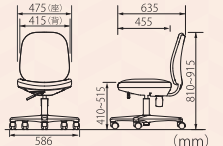

トンボ鉛筆 テープのり ピットエア

Vol.33 P356	①イルカ・アザラシ・ペンギン	②クジラ・ウミガメ・ミスドリ
お申込番号	519-6410	519-6427

●本体 ●1パック/3個入 (アソート)

NEW 税込 ¥990 (税抜 ¥900)

Vol.33 P942	①黒	②白	③薄緑
お申込番号	082-4707	082-4714	082-4721

●サイズ/約 W94×D23×H58mm ●重量/約 101g (付属品、充電池含まず)
●対応メディア/ microSDHC: 4GB~32GB, microSDXC: 64GB
●付属品/リチウムイオン充電池、ストラップ、USBケーブル (Type-AtoType-C)、取扱説明書
※対応メディア詳細については商品ページ/メーカー HP よりご確認ください。

NEW 税込 ¥9,680 (税抜 ¥8,800)

YAMAZEN コードレス 軽量スティッククリーナー

お申込番号	262-3397	Vol.33 P624

●サイズ/約 W212×D162×H1010mm
●重量/約 0.82kg ●充電時間/約 3時間
●連続使用時間 (約) /強: 10分、標準: 25分
●電源ケーブル長/約 1.5m
●付属品/ブラシ付きすき間ノズル、充電アダプタ
※メーカー都合により4月下旬からの販売開始です。

NEW 税込 ¥11,800 (税抜 ¥10,728)

TOPLAND どこでも FANTASTIC ホーム&アウトドア ラージ

お申込番号	262-3281	Vol.33 P620

●羽根径/18cm ●サイズ/ W239×D64×H310mm
●重量/約 664g ●風量調節/4段階 ●オフタイマーあり ●首振なし
●電源/リチウムイオン電池 5000mAh 内蔵、ACアダプタ、USB
●電源ケーブル長さ/約 1.3m

NEW 税込 ¥6,908 (税抜 ¥6,280)

アスカ 木製ワゴン引き出し付き

Vol.33 P1034	①ホワイト	②木目
お申込番号	852-9145	852-9152

●サイズ/ W400×D350×H590mm (突起部含まず)
●重量/約 10.2kg ●付属品/六角レンチ、穴隠しシール
●耐荷重 (約) /天板・棚板・底板: 10kg、引き出し: 2kg
●部材/両面メラミン化粧板 (パーティクルボード/MDF)

NEW 税込 ¥8,800 (税抜 ¥8,000)

天板が4段階に傾き、昇降も可能!

ライオン事務器 ELANSA ガス昇降デスク

お申込番号	天板色	提供価格 (税込/税抜)
① 952-9649	ホワイト	¥24,750 / ¥22,500
② 952-9663	ナチュラル	

●天板厚/18mm ●質量/10.5kg ●耐荷重/約 20kg (均等荷重)
●部材/本体: スチール (粉体塗装)・アルミ (粉体塗装)、天板: MDF (メラミン化粧板)、エッジ: PVC、キャスター: PA・PU ●付属品/六角レンチ、スパナ
◆商品仕様詳細についてはカタログまたはWEB掲載情報をご確認ください。◆北海道・沖縄・その他離島など一部地域への納品は致しかねます。

NEW

NEW ナカバヤシ ウッドホワイトボード

Vol.33 P414	重量	お申込番号	提供価格 (税込/税抜)
① W220×D14×H330	0.35kg	314-0965	¥1,320 / ¥1,200
② W320×D14×H470	0.60kg	512-9418	¥2,310 / ¥2,100
③ W620×D14×H470	0.95kg	412-2786	¥2,970 / ¥2,700
④ W900×D14×H600	1.67kg	410-7387	¥7,040 / ¥6,400

●無地 ●タテ・ヨコ兼用 ●色/ナチュラル木目
●材質/フレーム: 天然木、盤面: スチール、芯材: ダンボール
●付属品/ウッドマグネット4個、吊り下げ紐1本、吊り下げ用金具2個、ネジ2本