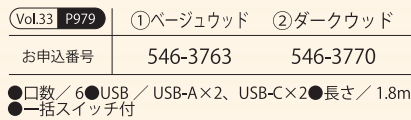

### アスカ 4ローラー ラミネーター

お申込番号	314-0507	Vol.33 P553
-------	----------	-------------

●サイズ (トレーセット時) / W512×D240×H95mm  
●重量/約 3.3kg ●消費電力/1300W  
●付属品/詰まり防止キャリアシート (A4サイズ) ×2枚

NEW 税込 ¥15,378 (税抜 ¥13,980)

### FARGO TAPPING USB AC6 個口

Vol.33 P979	①ページュウッド	②ダークウッド
お申込番号	546-3763	546-3770

●口数/6 ●USB / USB-A×2、USB-C×2 ●長さ/1.8m  
●一括スイッチ付

NEW 税込 ¥8,800 (税抜 ¥8,000)