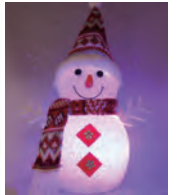

温もりのあるナチュラルな木製の  
クリスマス飾り

木製ツリー (LED付)

お申込番号  
**067-5523**  
●W17.4×D4.6×H27cm  
●使用電池：単 3 電池 × 2 本 (別売)

税込 **¥2,480**  
【税抜 ¥2,297】

明るい窓側に置いてモオシャレ。  
LED 点灯時も素敵な雰囲気に

木製スター (LED付)

お申込番号  
**067-5554**  
●W22×D4.8×H21.5cm  
●使用電池：単 4 電池 × 2 本 (別売)

税込 **¥1,800**  
【税抜 ¥1,667】

雪だるまが可愛くライトアップ

EVAスノーマン レッド

お申込番号  
**067-5837**  
●W16×D12×H26cm、色：レッド  
●使用電池：単 3 電池 × 3 本 (別売)

税込 **¥780**  
【税抜 ¥723】

サンタやツリーが楽しくゆらゆら。

プレゼントサンタガーランド

お申込番号  
**166-0566** 【お取寄せ品】  
●サイズ：H530×W200×L1800mm  
●材質：不織布、紐付