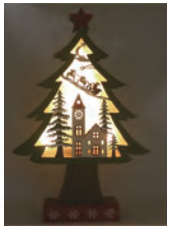

温もりのあるナチュラルな木製の  
クリスマス飾り

木製ツリー (LED付)

お申込番号  
**067-5523**  
●W17.4×D4.6×H27cm  
●使用電池：単 3 電池 × 2 本 (別売)

税込 **¥2,480**  
【税抜 ¥2,297】

明るい窓側に置いてモオシャレ。  
LED 点灯時も素敵な雰囲気に

木製スター (LED付)

お申込番号  
**067-5554**  
●W22×D4.8×H21.5cm  
●使用電池：単 4 電池 × 2 本 (別売)